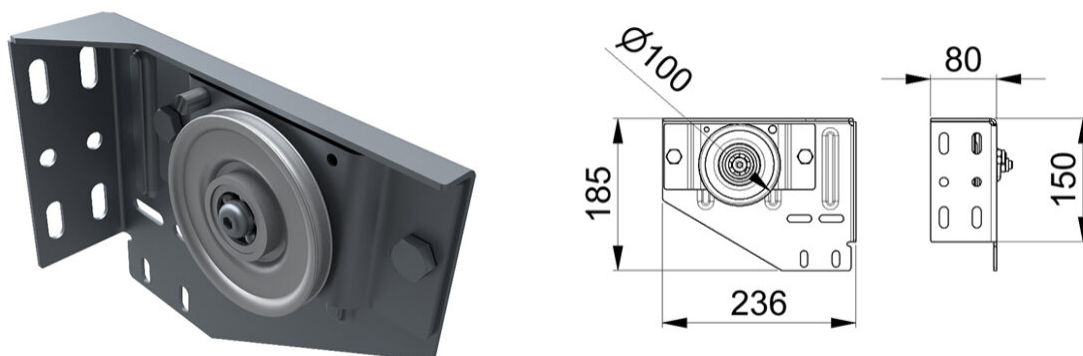

KÓŁKO POŚREDNIE PRAWE SYSTEM PRZEMYSŁOWY LHI, LINKA 3-5MM
Nr Art.: 295101

Cena detaliczna: 42,68 € (brutto) / szt. Cena zawiera podatek VAT

Cena fabryczna: € (netto) / szt. Cena bez podatku VAT

OPIS PRODUKTU

Kółko pośrednie LHI z uchwytem do linek 3, 4 and 5 mm.
Zintegrowane połączenie kątownika 290030 oraz profilu C 220020.
Przeznaczenie: System przemysłowy do niskich nadproży (LHI)
Materiał: Stal ocynkowana