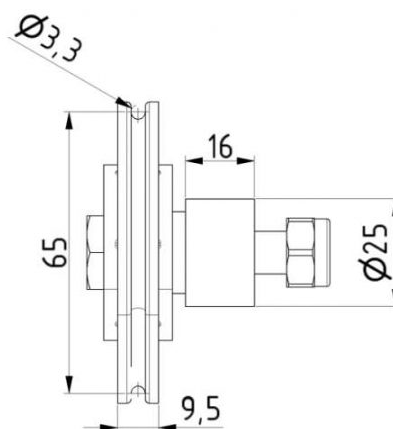

**KÓŁKO POŚREDNIE Z PODKŁADKĄ DYSTANSOWĄ, MAX. 162KG NA PARĘ, DO KONSOLI 24716**

**Nr Art.:** 25258

**Cena detaliczna: 32,00 zł (brutto) / szt. Cena zawiera podatek VAT**

**Cena fabryczna: 4.60 € (netto) / szt. Cena bez podatku VAT**

**OPIS PRODUKTU**

Materiał: Nylon  
Maks. średnica linki: 3 mm  
Maks. ciężar bramy: 162 kg / parę

**DODATKOWE INFORMACJE**

<b>Waga</b>	brak
<b>Klasa wysyłkowa</b>	Standard