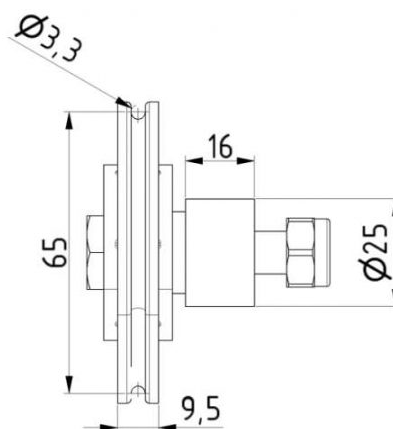

KÓŁKO POŚREDNIE Z PODKŁADKĄ DYSTANSOWĄ, MAX. 162KG NA PARĘ, DO KONSOLI 24716

Nr Art.: 25258

Cena detaliczna: 7,04 € (brutto) / szt. Cena zawiera podatek VAT

Cena fabryczna: 4.60 € (netto) / szt. Cena bez podatku VAT

OPIS PRODUKTU

Materiał: Nylon
Maks. średnica linki: 3 mm
Maks. ciężar bramy: 162 kg / parę

DODATKOWE INFORMACJE

Waga	brak
Klasa wysyłkowa	Standard