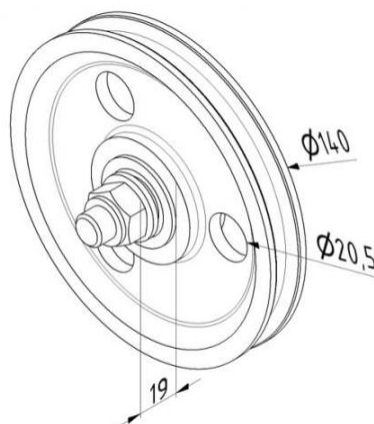

**KÓŁKO POŚREDNIEJ, MAKS. FI LINKI: 6 MM - STAL ODLEWANA**  
**Nr Art.:** 25358

**Cena detaliczna: 97,00 zł (brutto) / szt. Cena zawiera podatek VAT**

**Cena fabryczna: 14.00 € (netto) / szt. Cena bez podatku VAT**

**OPIS PRODUKTU**

Materiał: Stal ocynkowana  
W komplecie sruby, nakrętki i podkładki  
Maks. średnica linki: 6 mm  
Maks. ciężar bramy: 330 kg / sztukę

**DODATKOWE INFORMACJE**

<b>Waga</b>	brak
<b>Klasa wysyłkowa</b>	Standard