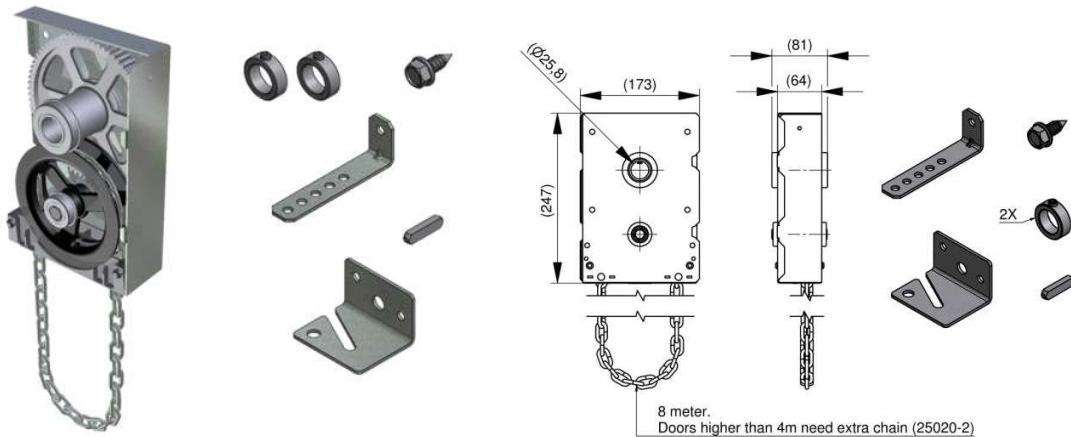

KOŁOWRÓT ŁAŃCUCHOWY REDUKCJA 4:1 ŁAŃCUCH 8M, BEZPOŚREDNI MONTAŻ NA WAŁ, 2 OBEJMY, UCHWYT ŁAŃCUCHA, DO 700KG
Nr Art.: 25025.1

Cena detaliczna: 125,40 € (brutto) / szt. Cena zawiera podatek VAT

Cena fabryczna: 72.00 € (netto) / szt. Cena bez podatku VAT

OPIS PRODUKTU

Kołowrót łańcuchowy z przekładnią do bezpośredniego montażu na wał
Redukcja 4:1
Maks. 700kg
Łańcuch: 8m
Do wału 25,4mm (1cal)

Zestaw zawiera akcesoria do montażu.

DODATKOWE INFORMACJE

Waga	brak
Klasa wysyłkowa	Standard