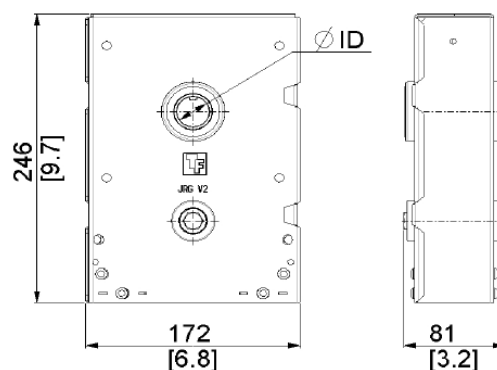

**KOŁOWRÓT, PRZEKŁADNIA ŁAŃCUCHOWA REDUKCJA 4:1, ŁAŃCUCH 8MB,
BEZPOŚREDNI MONTAŻ NA WAŁ, 2 OBEJMY, UCHWYT ŁAŃCUCHA DO 700 KG**
Nr Art.: 246582

Cena detaliczna: 78,32 € (brutto) / szt. Cena zawiera podatek VAT

Cena fabryczna: 72.00 € (netto) / szt. Cena bez podatku VAT

OPIS PRODUKTU

przekładnia łańcuchowa redukcja 4.5:1
łańcuch 8mb
bezpośredni montaż na wał
2 obejmy
uchwyt łańcucha do 700kg

DODATKOWE INFORMACJE