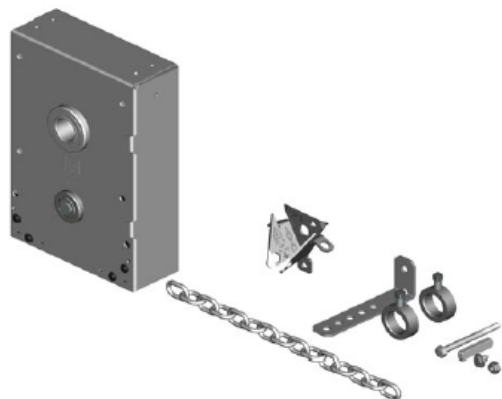

**KOŁOWRÓT, PRZEKŁADNIA ŁAŃCUCHOWA REDUKCJA 4:1, ŁAŃCUCH 8MB,
BEZPOŚREDNI MONTAŻ NA WAŁ, 2 OBEJMY, UCHWYT ŁAŃCUCHA DO 700 KG**
Nr Art.: 246582

Cena detaliczna: 78,32 € (brutto) / szt. Cena zawiera podatek VAT

Cena fabryczna: 72.00 € (netto) / szt. Cena bez podatku VAT

OPIS PRODUKTU

przekładnia łańcuchowa redukcja 4.5:1
łańcuch 8mb
bezpośredni montaż na wał
2 obejmy
uchwyt łańcucha do 700kg

DODATKOWE INFORMACJE