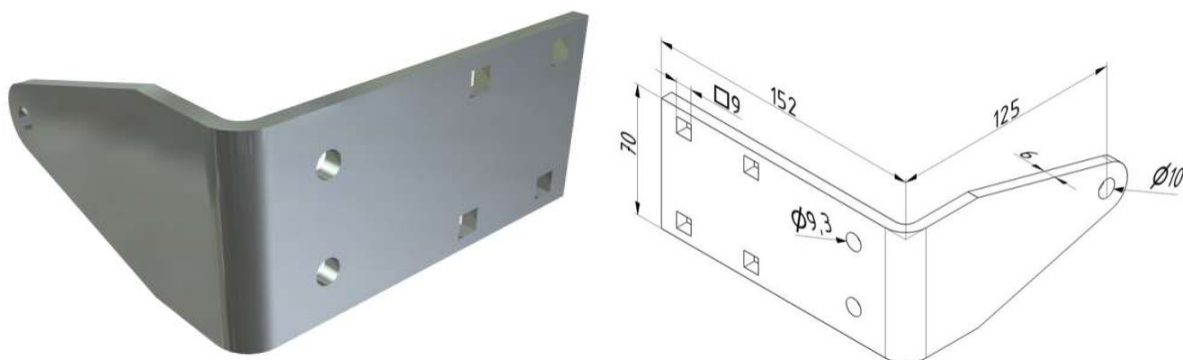

**KONSOLA DO NISKICH NADPROŻY DO LHR-SYSTEM DO ART. 25450, 400 KG**  
**Nr Art.: LH**

**Cena detaliczna: 280,00 zł (brutto) / para** Cena zawiera podatek VAT

**Cena fabryczna: 43.00 € (netto) / para** Cena bez podatku VAT

### OPIS PRODUKTU

Konsola do niskich nadproży z blachy 6mm  
Materiał: Stal ocynkowana  
Maksymalny ciężar bramy: 400kg  
stosować z 25450