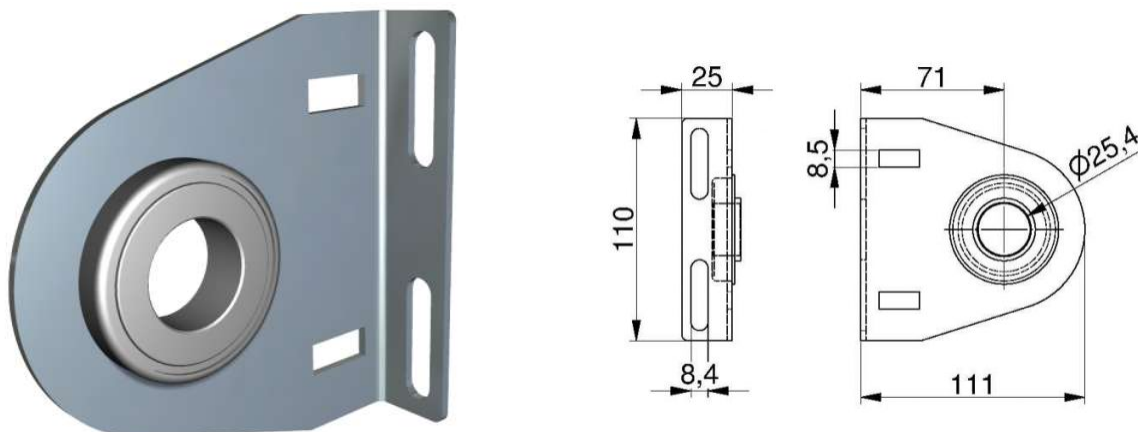

**KONSOLA DOPEŁNIAJĄCA BOCZNA WAŁ NAPĘDOWY MONTOWANY Z TYŁU**  
**Nr Art.: 13024**

**Cena detaliczna: 7,48 € (brutto) / szt. Cena zawiera podatek VAT**

**Cena fabryczna: 5.80 € (netto) / szt. Cena bez podatku VAT**

**OPIS PRODUKTU**

Łożysko dopełniająca z łożyskiem  
Materiał: Stal ocynkowana 3mm  
Łożysko 25,4mm (1cal)  
Do bram powyżej 3000mm szerokości  
Offset 71mm

**DODATKOWE INFORMACJE**

<b>Waga</b>	0,3 kg
<b>Producent</b>	Komponenty do bram Sp. z o.o. Adres: ul. Wycieczkowa 26 91-518 Łódź Polska Kontakt: email:biuro@kdb-polska.pl telefon: +48505331431
<b>Materiał</b>	Stal
<b>Zastosowanie</b>	brama segmentowa
<b>Klasa wysyłkowa</b>	Standard