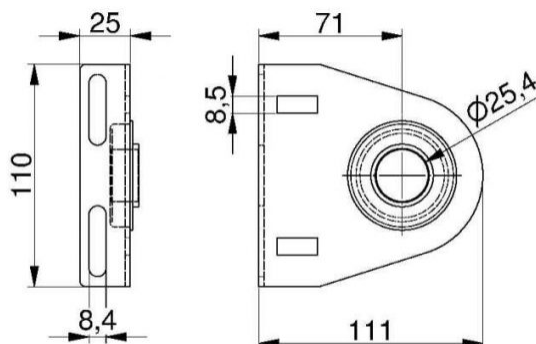

KONSOLA DOPEŁNIAJĄCA BOCZNA WAŁ NAPĘDOWY MONTOWANY Z TYŁU
Nr Art.: 13024

Cena detaliczna: 34,00 zł (brutto) / szt. Cena zawiera podatek VAT

Cena fabryczna: 5.80 € (netto) / szt. Cena bez podatku VAT

OPIS PRODUKTU

Łożysko dopełniająca z łożyskiem
Materiał: Stal ocynkowana 3mm
Łożysko 25,4mm (1cal)
Do bram powyżej 3000mm szerokości
Offset 71mm

DODATKOWE INFORMACJE

Waga brak
Klasa wysyłkowa Standard