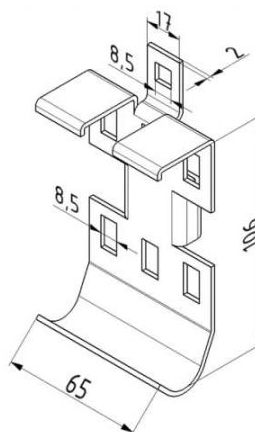

KONSOLA MONTAZOWA PROWADNIC POZIOMYCH Z PROFILEM DO PODWIESZENIA NR 24803/24805

Nr Art.: 24801

Cena detaliczna: 11,70 zł (brutto) / szt. Cena zawiera podatek VAT

Cena fabryczna: 2.00 € (netto) / szt. Cena bez podatku VAT

OPIS PRODUKTU

Łącznik do prowadnic bram garażowych
Materiał: Stal ocynkowana
Montaż razem z art. 24803/24805/ 235214

DODATKOWE INFORMACJE

Waga	brak
Klasa wysyłkowa	Standard