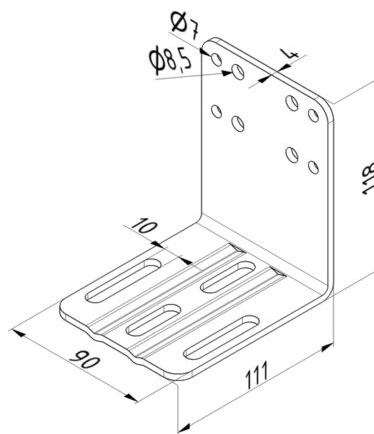

**KONSOLA MONTAŻOWA ZE STALI NIERDZEWNEJ INOX DO SPRĘŻYNY ROZBIEGOWEJ
245900**

Nr Art.: 245901

Cena detaliczna: 59,40 € (brutto) / szt. Cena zawiera podatek VAT

Cena fabryczna: 0.20 € (netto) / szt. Cena bez podatku VAT

OPIS PRODUKTU

Płyta montażowa do stosowania w kombinacji z 245900.
Uniwersalna.
Materiał: AISI 304.

DODATKOWE INFORMACJE

Waga	brak
Klasa wysyłkowa	Standard