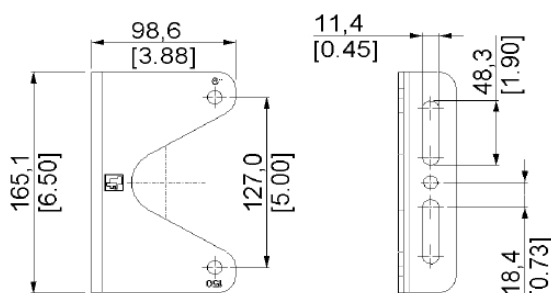

**KONSOLA PRZEDŁUŻAJĄCA DO ZABEZPIECZENIA PĘKNIĘCIA SPRĘŻYN, ODLEGŁOŚĆ OD ŚCIANY (OFFSET) 152MM**

**Nr Art.:** 217483

**Cena detaliczna: 8,36 € (brutto) / para** Cena zawiera podatek VAT

**Cena fabryczna: 9.50 € (netto) / para** Cena bez podatku VAT

**OPIS PRODUKTU**

materiał: stal galwanizowana  
odległość od ściany (offset): 152mm  
mocowania: M10 wkręty i śruby w zestawie

**DODATKOWE INFORMACJE**

**Waga** brak  
**Klasa wysyłkowa** Standard