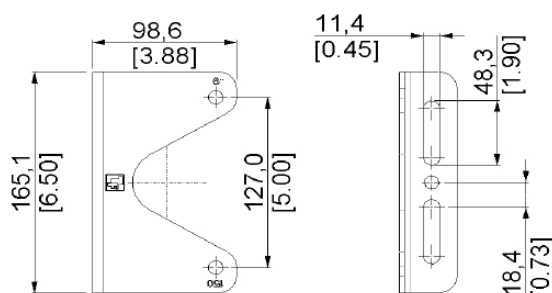

KONSOLA PRZEDŁUŻAJĄCA DO ZABEZPIECZENIA PĘKNIĘCIA SPRĘŻYN, ODLEGŁOŚĆ OD ŚCIANY (OFFSET) 152MM

Nr Art.: 217483

Cena detaliczna: 38,00 zł (brutto) / para Cena zawiera podatek VAT

Cena fabryczna: 9.50 € (netto) / para Cena bez podatku VAT

OPIS PRODUKTU

materiał: stal galwanizowana
odległość od ściany (offset): 152mm
mocowania: M10 wkręty i śruby w zestawie

DODATKOWE INFORMACJE

Waga brak
Klasa wysyłkowa Standard