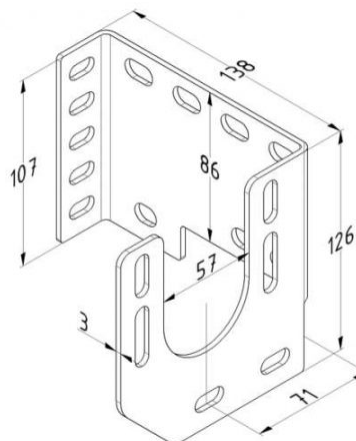

KONSOLA U, LEWA
Nr Art.: L.1

Cena detaliczna: 24,00 zł (brutto) / szt. Cena zawiera podatek VAT

Cena fabryczna: 7.80 € (netto) / szt. Cena bez podatku VAT

OPIS PRODUKTU

Podpora do montażu napędu lub zabezpieczeń
Materiał: Stal ocynkowana 3mm