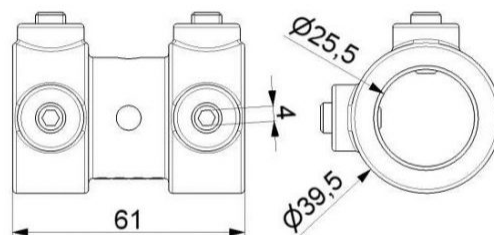

**ŁĄCZNIK DO WAŁU REGULOWANY**  
**Nr Art.:** 25004

**Cena detaliczna: 23,00 zł (brutto) / szt. Cena zawiera podatek VAT**

**Cena fabryczna: 3.80 € (netto) / szt. Cena bez podatku VAT**

**OPIS PRODUKTU**

Łącznik do wału regulowany  
Materiał: Staliwo  
Stosowany do wałów drążonych 25,4mm  
Mocowanie 4 srubami nastawnymi

**DODATKOWE INFORMACJE**

**Waga** 1,33 kg  
**Klasa wysyłkowa** Standard