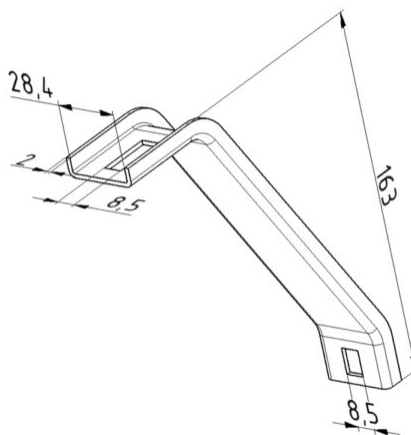

ŁĄCZNIK INSTALACYJNY 163MM
Nr Art.: 24804

Cena detaliczna: 2,16 € (brutto) / szt. Cena zawiera podatek VAT

Cena fabryczna: € (netto) / szt. Cena bez podatku VAT

OPIS PRODUKTU

Do zastosowania z 24803 & 235214
Przeznaczenie: Rezydencyjne/Przemysł
Materiał: Stal ocynkowana

DODATKOWE INFORMACJE

Waga 0,16 kg

Jednostka Miary sztuka

Klasa wysyłkowa