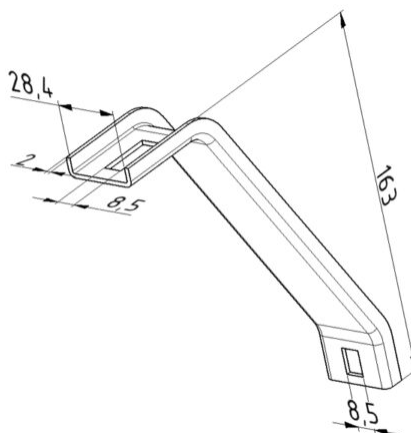

**ŁĄCZNIK INSTALACYJNY 163MM**  
**Nr Art.:** 24804

**Cena detaliczna: 9,80 zł (brutto) / szt. Cena zawiera podatek VAT**

**Cena fabryczna: € (netto) / szt. Cena bez podatku VAT**

**OPIS PRODUKTU**

Do zastosowania z 24803 & 235214  
Przeznaczenie: Rezydencyjne/Przemysł  
Materiał: Stal ocynkowana

**DODATKOWE INFORMACJE**

**Waga** 0,16 kg

**Jednostka Miary** sztuka

**Klasa wysyłkowa**