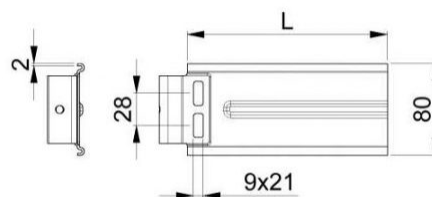

ŁĄCZNIK L=80MM PROWADNIC Z KĄTOWNIKIEM PIONOWYM
Nr Art.: 235321

Cena detaliczna: 14,50 zł (brutto) / szt. Cena zawiera podatek VAT

Cena fabryczna: 2.40 € (netto) / szt. Cena bez podatku VAT

OPIS PRODUKTU

Wymiary: 80x80mm

DODATKOWE INFORMACJE

Waga	brak
Klasa wysyłkowa	Standard