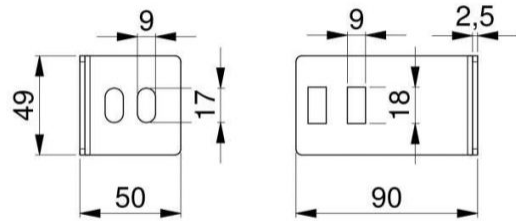

ŁĄCZNIK MONTAZOWY 90X50X49X2,5MM
Nr Art.: 235012

Cena detaliczna: 6,50 zł (brutto) / szt. Cena zawiera podatek VAT

Cena fabryczna: 1.20 € (netto) / szt. Cena bez podatku VAT

OPIS PRODUKTU

Kątownik do łączenia prowadnicy poziomej z profilem C
Materiał: Stal ocynkowana