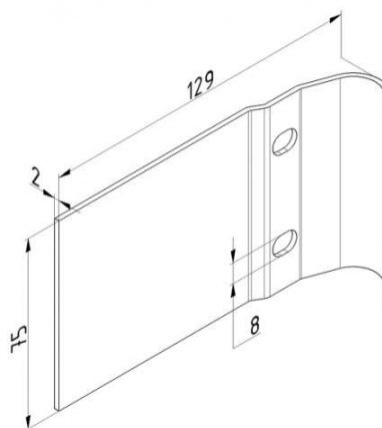

ŁĄCZNIK STAL NIERDZEWNA INOX
Nr Art.: 24908

Cena detaliczna: 62,00 zł (brutto) / szt. Cena zawiera podatek VAT

Cena fabryczna: 6.70 € (netto) / szt. Cena bez podatku VAT

OPIS PRODUKTU

Uchwyt łączący płaski ze stali nierdzewnej do prowadnic bram garażowych i przemysłowych
Materiał: AISI 304
Posiada otwory na śruby M8.