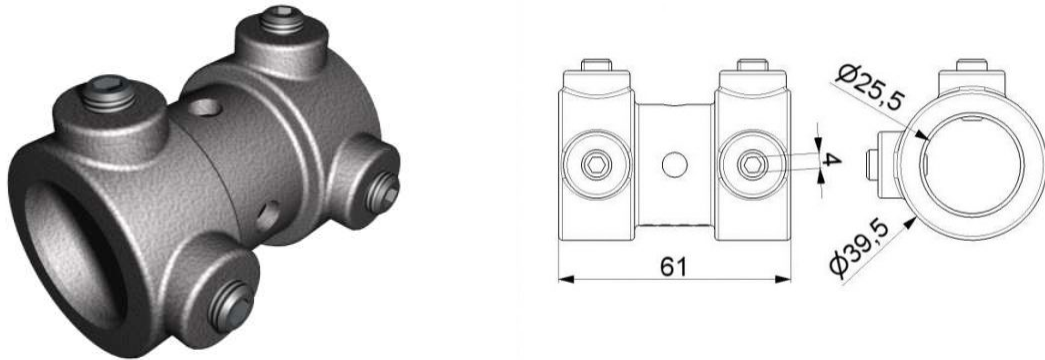

ŁĄCZNIK WAŁU 25,4MM REGULOWANY, ALUMINIOWY L=59MM
Nr Art.: 196545

Cena detaliczna: 11,80 zł (brutto) / szt. Cena zawiera podatek VAT

Cena fabryczna: 3.80 € (netto) / szt. Cena bez podatku VAT

OPIS PRODUKTU

Łącznik do wału regulowany
Materiał: Staliwo
Stosowany do wałów drążonych 25,4mm
Mocowanie 4 śrubami nastawnymi

DODATKOWE INFORMACJE

Waga	brak
Klasa wysyłkowa	Standard