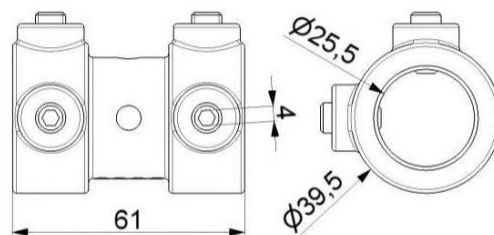

**ŁĄCZNIK WAŁU 25,4MM REGULOWANY, ALUMINIOWY L=59MM**  
**Nr Art.:** 196545

**Cena detaliczna: 11,80 zł (brutto) / szt. Cena zawiera podatek VAT**

**Cena fabryczna: 3.80 € (netto) / szt. Cena bez podatku VAT**

**OPIS PRODUKTU**

Łącznik do wału regulowany  
Materiał: Staliwo  
Stosowany do wałów drążonych 25,4mm  
Mocowanie 4 srubami nastawnymi

**DODATKOWE INFORMACJE**

**Waga** brak  
**Klasa wysyłkowa** Standard