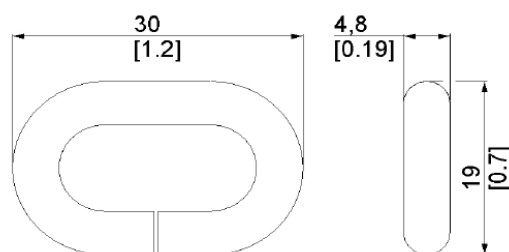

**ŁAŃCUCH DO 246582**  
**Nr Art.:** 248635

**Cena detaliczna: 18,00 zł (brutto) / szt. Cena zawiera podatek VAT**

**Cena fabryczna: € (netto) / szt. Cena bez podatku VAT**

**OPIS PRODUKTU**

materiał: stal ocynkowana  
rodzaj: niespawany  
długość: 1 m.b.

**DODATKOWE INFORMACJE**

**Waga** brak

**Jednostka Miary** metr

**Klasa wysyłkowa**