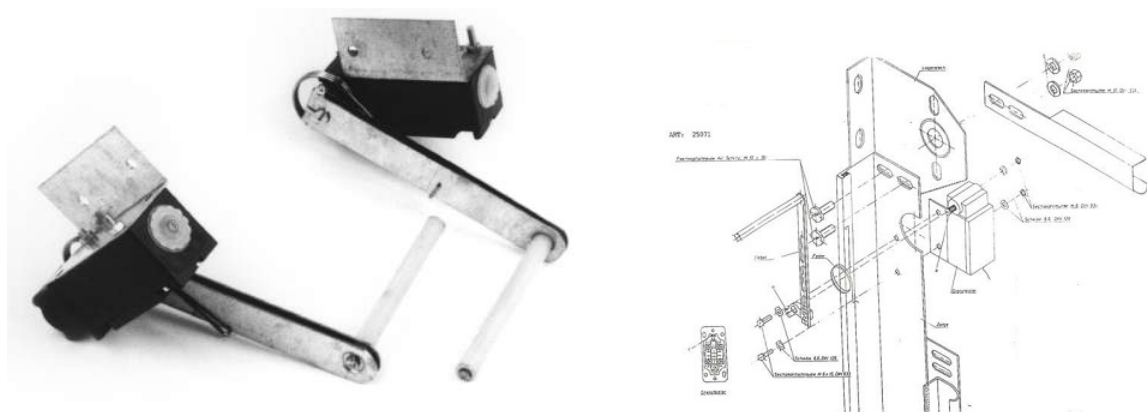

LEWE URZĄDZENIE PRZECIWKO POLUZOWANIU LINKI, W PRZYPADKU POLUZOWANIA LINKI WYŁĄCZA NAPĘD ELEKTRYCZNY KOPIA

Nr Art.: L

Cena detaliczna: 810,00 zł (brutto) / szt. Cena zawiera podatek VAT

Cena fabryczna: 209.00 € (netto) / szt. Cena bez podatku VAT

OPIS PRODUKTU

Elektroniczne urządzenie kontrolujące naciąg linki
Wyłącza napęd jeżeli linka jest poluzowana
Materiał: Stal ocynkowana

DODATKOWE INFORMACJE

Waga	brak
Klasa wysyłkowa	Standard