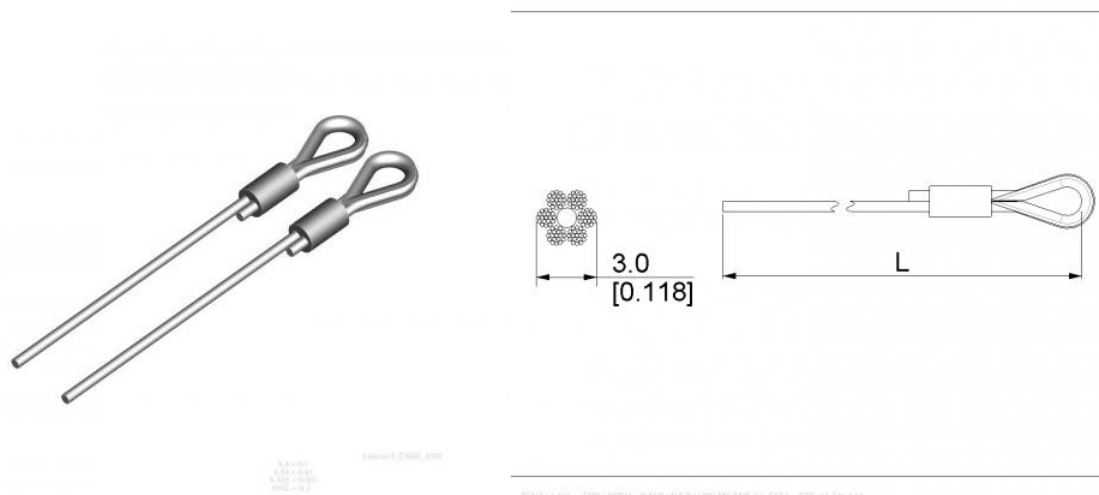

LINKA FI3MM, 6X19 PLUS PP L 3000MM, KOMPLET DO BRAMY
Nr Art.: 217670

Cena detaliczna: 19,90 zł (brutto) / para Cena zawiera podatek VAT

Cena fabryczna: 3.60 € (netto) / para Cena bez podatku VAT

OPIS PRODUKTU

Długość: 3000mm

DODATKOWE INFORMACJE

Waga	0,2 kg
Producent	Komponenty do bram Sp. z o.o. Adres: ul. Wycieczkowa 26 91-518 Łódź Polska Kontakt: email:biuro@kdb-polska.pl telefon: +48505331431
Materiał	Stal
Zastosowanie	brama segmentowa
Klasa wysyłkowa	Standard