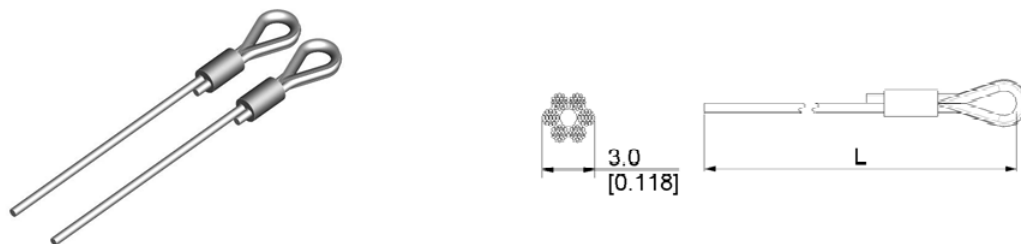

LINKA FI3MM, 6X19 PLUS PP L 4000MM, KOMPLET DO BRAMY
Nr Art.: 217668

Cena detaliczna: 24,00 zł (brutto) / para Cena zawiera podatek VAT

Cena fabryczna: 4.30 € (netto) / para Cena bez podatku VAT

OPIS PRODUKTU

Długość: 4000mm

DODATKOWE INFORMACJE

Waga	0,263 kg
Producent	Komponenty do bram Sp. z o.o. Adres: ul. Wycieczkowa 26 91-518 Łódź Polska Kontakt: email:biuro@kdb-polska.pl telefon: +48505331431
Materiał	Stal
Zastosowanie	brama segmentowa
Klasa wysyłkowa	Standard