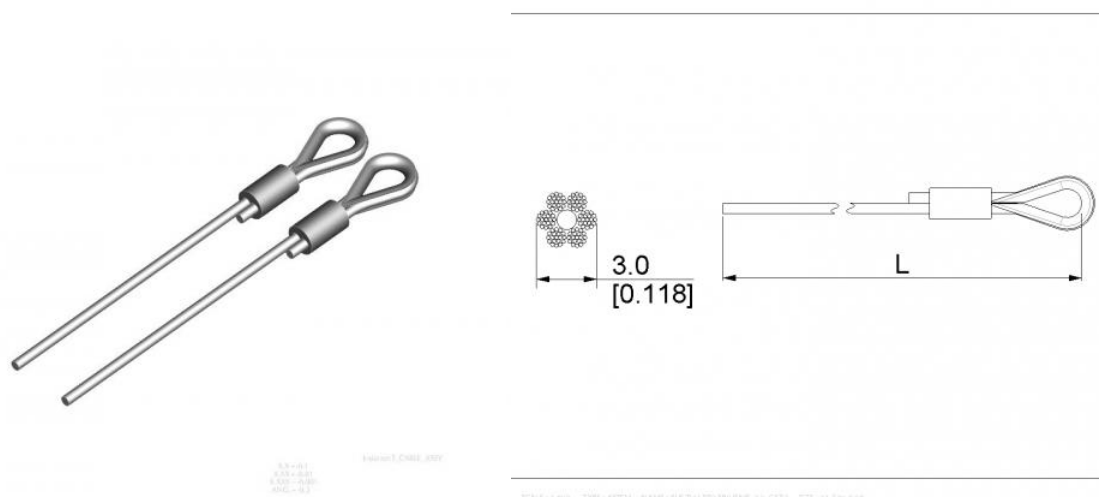

LINKA FI3MM, 6X19 PLUS PP L 5000MM, KOMPLET DO BRAMY
Nr Art.: 217667

Cena detaliczna: 27,00 zł (brutto) / para Cena zawiera podatek VAT

Cena fabryczna: 4.90 € (netto) / para Cena bez podatku VAT

OPIS PRODUKTU

Długość: 5000mm

DODATKOWE INFORMACJE

Waga	0,3 kg
Producent	Komponenty do bram Sp. z o.o. Adres: ul. Wycieczkowa 26 91-518 Łódź Polska Kontakt: email:biuro@kdb-polska.pl telefon: +48505331431
Materiał	Stal
Zastosowanie	brama segmentowa
Klasa wysyłkowa	Standard