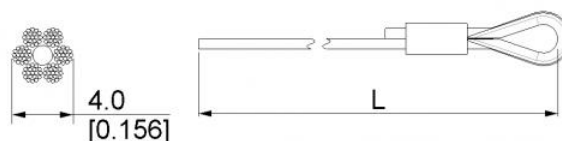

**LINA FI4MM, 6X19 PLUS PP L 10000MM, KOMPLET DO BRAM**  
**Nr Art.:** 205232

**Cena detaliczna: 65,00 zł (brutto) / para** Cena zawiera podatek VAT

**Cena fabryczna: 11.50 € (netto) / para** Cena bez podatku VAT

## OPIS PRODUKTU

Długość: 10 000mm zdejmowalna obejma