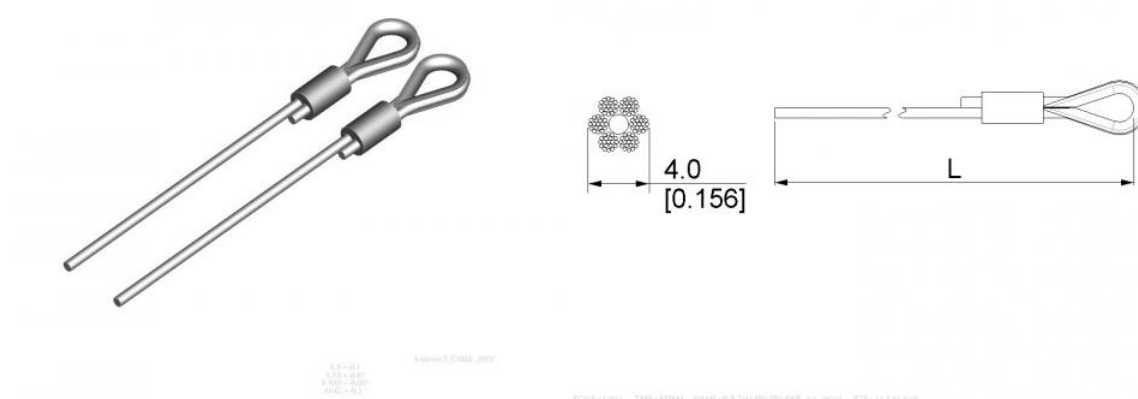

LINA FI4MM, 6X19 PLUS PP L 10000MM, KOMPLET DO BRAM
Nr Art.: 205232

Cena detaliczna: 14,30 € (brutto) / para Cena zawiera podatek VAT

Cena fabryczna: 11.50 € (netto) / para Cena bez podatku VAT

OPIS PRODUKTU

Długość: 10 000mm zdejmowalna obejma

DODATKOWE INFORMACJE

Waga	1,303 kg
Producent	Komponenty do bram Sp. z o.o. Adres: ul. Wycieczkowa 26 91-518 Łódź Polska Kontakt: email:biuro@kdb-polska.pl telefon: +48505331431
Materiał	Stal
Zastosowanie	brama segmentowa
Klasa wysyłkowa	Standard