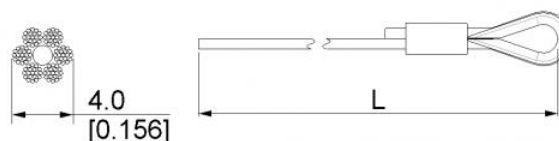

LINKA FI4MM, 6X19 PLUS PP L 10000MM, KOMPLET DO BRAM
Nr Art.: 205232

Cena detaliczna: 65,00 zł (brutto) / para Cena zawiera podatek VAT

Cena fabryczna: 11.50 € (netto) / para Cena bez podatku VAT

OPIS PRODUKTU

Długość: 10 000mm zdejmowalna obejma

DODATKOWE INFORMACJE

Waga	brak
Klasa wysyłkowa	Standard