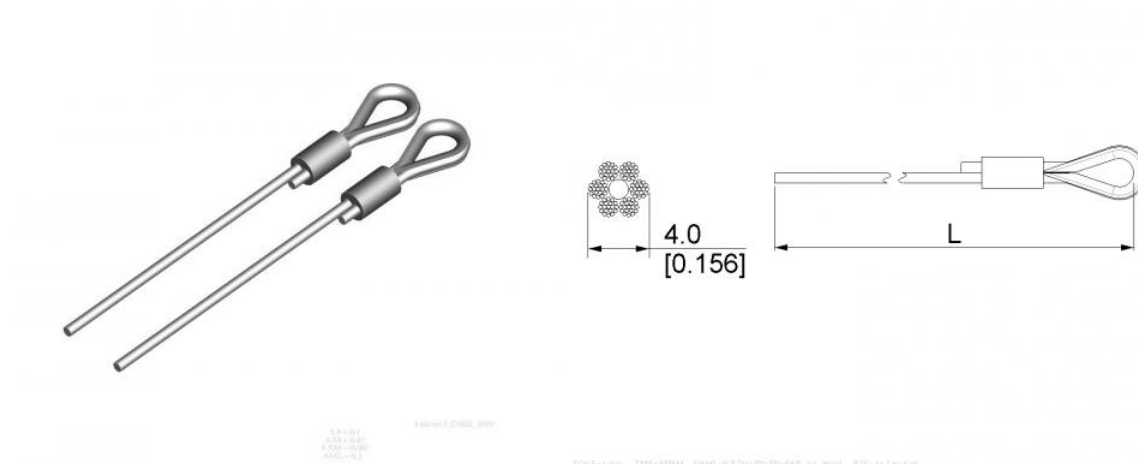

LINKA FI4MM 6X19 PLUS PP L 5000MM, KOMPLET DO BRAMY
Nr Art.: 205237

Cena detaliczna: 36,00 zł (brutto) / para Cena zawiera podatek VAT

Cena fabryczna: 6.20 € (netto) / para Cena bez podatku VAT

OPIS PRODUKTU

Długość: 5 000mm zdejmowalna obejma

DODATKOWE INFORMACJE

Waga	brak
Klasa wysyłkowa	Standard