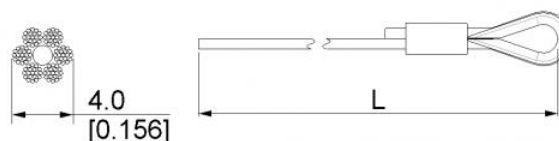

**LINA FI4MM, 6X19 PLUS PP L 8000MM KOMPLET DO BRAMY**  
**Nr Art.:** 205234

**Cena detaliczna: 54,00 zł (brutto) / para** Cena zawiera podatek VAT

**Cena fabryczna: 9.50 € (netto) / para** Cena bez podatku VAT

### OPIS PRODUKTU

Długość: 8 000mm zdejmowalna obejma