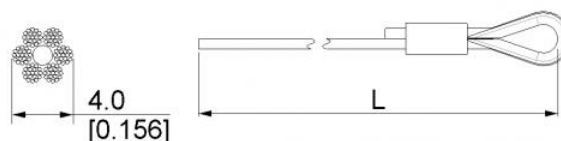

LINKA FI4MM, 6X19 PLUS PP L 8000MM KOMPLET DO BRAMY
Nr Art.: 205234

Cena detaliczna: 54,00 zł (brutto) / para Cena zawiera podatek VAT

Cena fabryczna: 9.50 € (netto) / para Cena bez podatku VAT

OPIS PRODUKTU

Długość: 8 000mm zdejmowalna obejma

DODATKOWE INFORMACJE

Waga	brak
Klasa wysyłkowa	Standard