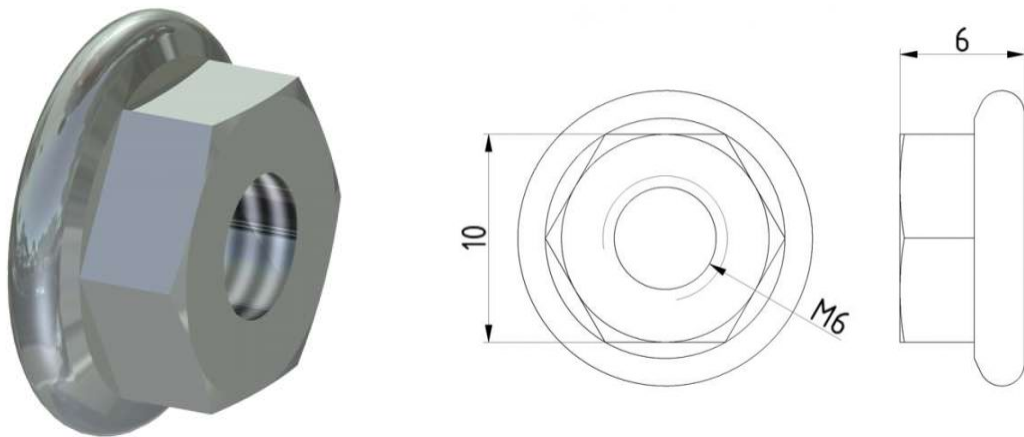

**NAKRĘTKA Z RYFLOWANIEM M6**  
**Nr Art.:** 14012

**Cena detaliczna: 28,00 zł (brutto) / szt. Cena zawiera podatek VAT**

**Cena fabryczna: 3.40 € (netto) / szt. Cena bez podatku VAT**

**OPIS PRODUKTU**

Nakrętka sześciokątna M6 samoblokująca do bram garażowych  
Materiał: Stal ocynkowana