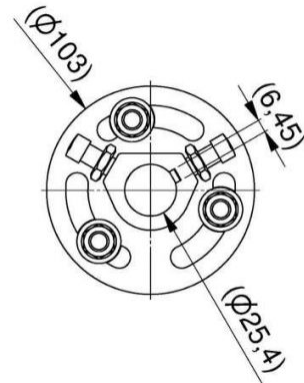

NASTAWNE SPRZĘGŁO WAŁU REGULOWANE DO WAŁU 25,4 MM
Nr Art.: 25042

Cena detaliczna: 22,22 € (brutto) / szt. Cena zawiera podatek VAT

Cena fabryczna: 13.00 € (netto) / szt. Cena bez podatku VAT

OPIS PRODUKTU

Sprzęgło na duże obciążenia
Materiał: Lana stal
2 połówki z rowkiem i śrubami nastawnymi

DODATKOWE INFORMACJE

Waga brak
Klasa wysyłkowa Standard