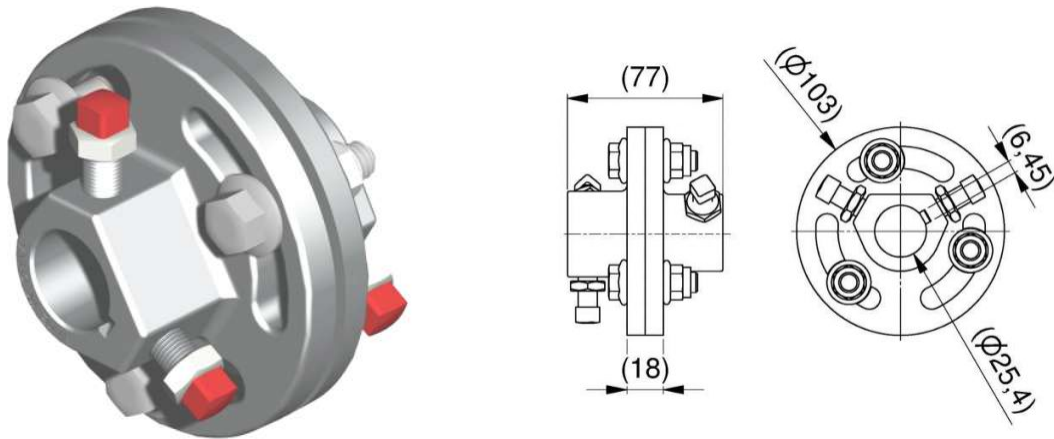

**NASTAWNE SPRZĘGŁO WAŁU REGULOWANE DO WAŁU 25,4 MM**  
**Nr Art.:** 25042

**Cena detaliczna: 101,00 zł (brutto) / szt. Cena zawiera podatek VAT**

**Cena fabryczna: 13.00 € (netto) / szt. Cena bez podatku VAT**

**OPIS PRODUKTU**

Sprzęgło na duże obciążenia  
Materiał: Lana stal  
2 połówki z rowkiem i śrubami nastawnymi

**DODATKOWE INFORMACJE**

<b>Waga</b>	brak
<b>Klasa wysyłkowa</b>	Standard