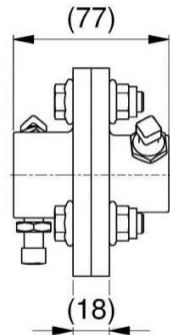

NASTAWNE SPRZĘGŁO WAŁU REGULOWANE DO WAŁU 25,4 MM
Nr Art.: 25042

Cena detaliczna: 22,22 € (brutto) / szt. Cena zawiera podatek VAT

Cena fabryczna: 13.00 € (netto) / szt. Cena bez podatku VAT

OPIS PRODUKTU

Sprzęgło na duże obciążenia
Materiał: Lana stal
2 połówki z rowkiem i śrubami nastawnymi

DODATKOWE INFORMACJE

Waga brak
Klasa wysyłkowa Standard