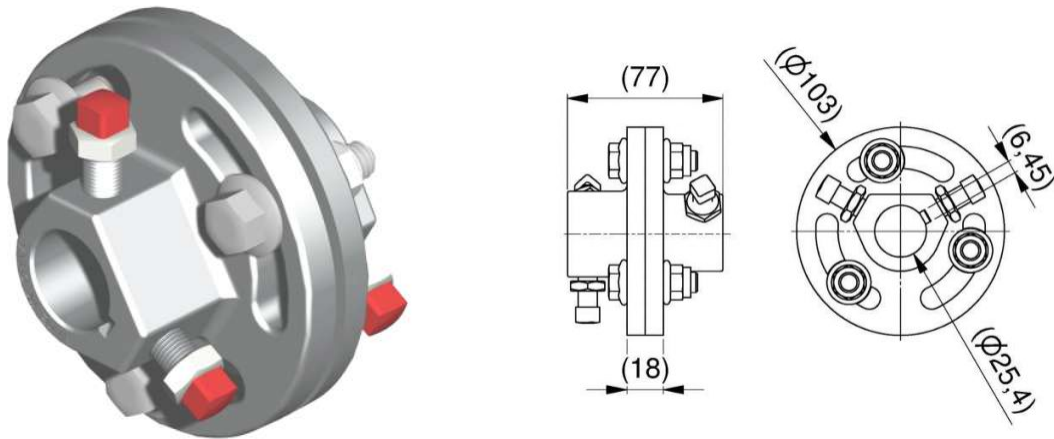

NASTAWNE SPRZĘGŁO WAŁU REGULOWANE DO WAŁU 25,4 MM
Nr Art.: 25042

Cena detaliczna: 101,00 zł (brutto) / szt. Cena zawiera podatek VAT

Cena fabryczna: 13.00 € (netto) / szt. Cena bez podatku VAT

OPIS PRODUKTU

Sprzęgło na duże obciążenia
Materiał: Lana stal
2 połówki z rowkiem i śrubami nastawnymi

DODATKOWE INFORMACJE

Waga	brak
Klasa wysyłkowa	Standard