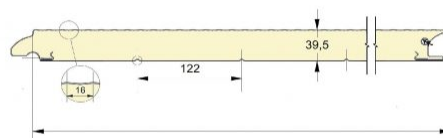

NIEBIESKI RAL5010 V PROFILOWANY Z ZAMKIEM BEZPIECZNYM WYS. 610MM, L=3040
Nr Art.: 3040

Cena detaliczna: 333,65 zł (brutto) / szt. Cena zawiera podatek VAT

Cena fabryczna: 60.28 € (netto) / szt. Cena bez podatku VAT

OPIS PRODUKTU

Panel do bram segmentowych z zamkiem bezpiecznym

Struktura powierzchni: V-profilowana 16mm

Kolor: Niebieski RAL5010

Strona wewnętrzna: RAL9010, stucco z przetłoczeniami

Wymiary: 39,5mm x 610mm x 3040mm

Waga: 5,8 kg/m; 9,5 kg/m²

DODATKOWE INFORMACJE

Waga 17,63 kg

Producent EPCO

Klasa wysyłkowa Odbiór osobisty