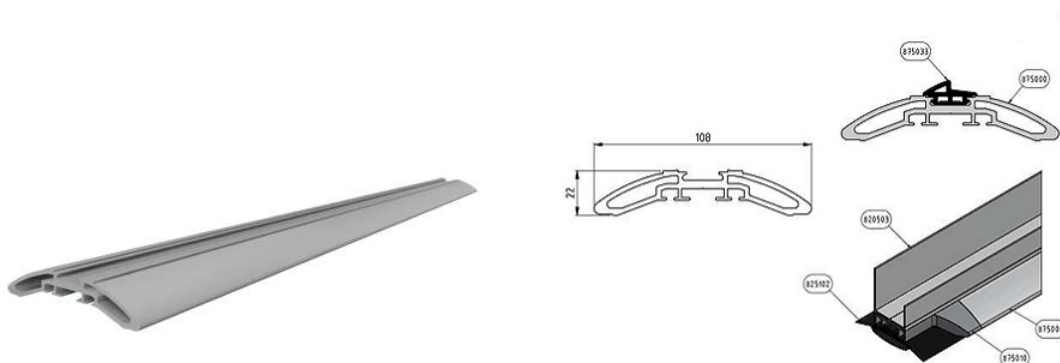

**NISKI PRÓG ALUMINIOWY ANODOWANY L 4920MM STOSOWAĆ RAZEM Z PROFILEM 820503 I USZCZELKAMI 825102 875033**

**Nr Art.:** 4920

**Cena detaliczna: 1 030,00 zł (brutto) / szt. Cena zawiera podatek VAT**

**Cena fabryczna: 100.94 € (netto) / szt. Cena bez podatku VAT**

## OPIS PRODUKTU

Niski próg aluminiowy anodowany L=4920mm, stosować razem z profilem 820503 i uszczelką 825102 i 875033