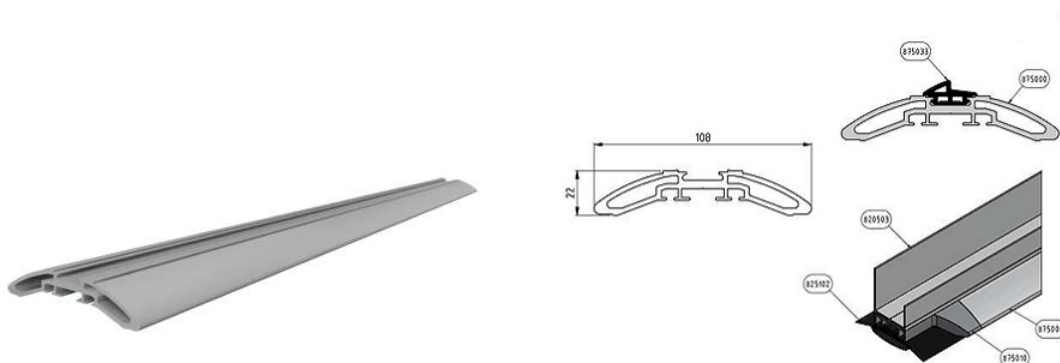

NISKI PRÓG ALUMINIOWY ANODOWANY L 4920MM STOSOWAĆ RAZEM Z PROFILEM 820503 I USZCZELKAMI 825102 875033

Nr Art.: 4920

Cena detaliczna: 1 030,00 zł (brutto) / szt. Cena zawiera podatek VAT

Cena fabryczna: 100.94 € (netto) / szt. Cena bez podatku VAT

OPIS PRODUKTU

Niski próg aluminiowy anodowany L=4920mm, stosować razem z profilem 820503 i uszczelką 825102 i 875033

DODATKOWE INFORMACJE

Waga	10 kg
Producent	Komponenty do bram Sp. z o.o. Adres: ul. Wycieczkowa 26 91-518 Łódź Polska Kontakt: email:biuro@kdb-polska.pl telefon: +48505331431
Materiał	Aluminium
Zastosowanie	brama segmentowa
Klasa wysyłkowa	Dłużyca