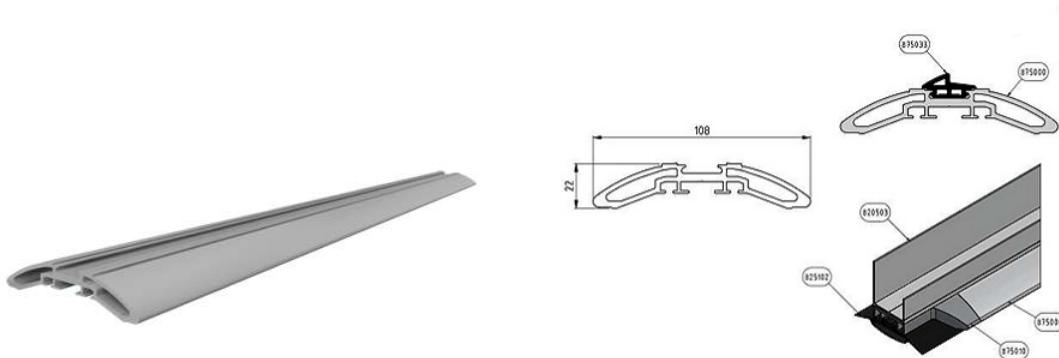

NISKI PRÓG ALUMINIOWY ANODOWANY L=7000MM, STOSOWAĆ RAZEM Z PROFILEM 820503 I USZCZELKAMI 825102, 875033
Nr Art.: 7000

Cena detaliczna: 321,20 € (brutto) / szt. Cena zawiera podatek VAT

Cena fabryczna: 143.50 € (netto) / szt. Cena bez podatku VAT

OPIS PRODUKTU

Niski próg aluminiowy anodowany L=7000mm, stosować razem z profilem 820503 i uszczelką 825102 i 875033

DODATKOWE INFORMACJE

Waga	brak
Klasa wysyłkowa	Dłużyca