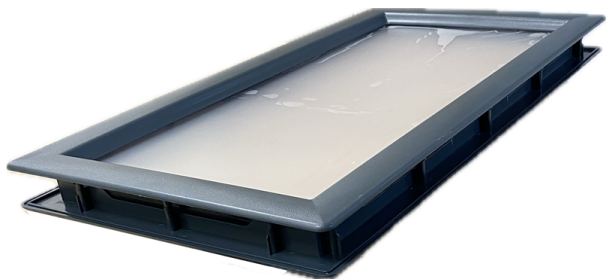

OKNO PROSTOKĄTNE ANTRACYT ABS 635X335MM, SKRĘCANE

Nr Art.: Okno L2 RAL antracyt

Cena detaliczna: 30,80 € (brutto) / szt. Cena zawiera podatek VAT

Cena fabryczna: 25.00 € (netto) / szt. Cena bez podatku VAT

OPIS PRODUKTU

Okno do bramy segmentowej z tworzywa 635x335mm
Ramka: ABS;
przeszklenie: 2 zespolone tafle PMMA o grubości 2mm;
Uszczelnienie silikonowe;
Klasa wodoszczelności: E2250;
Przepuszczalność powietrza: Klasa 4;
Izolacja termiczna 1,61 W/m kw*K;
Waga 1,8 kg
Wymiary otworu 605x302mm
Kolor: antracyt RAL 7016
Do paneli 38-42mm grubości