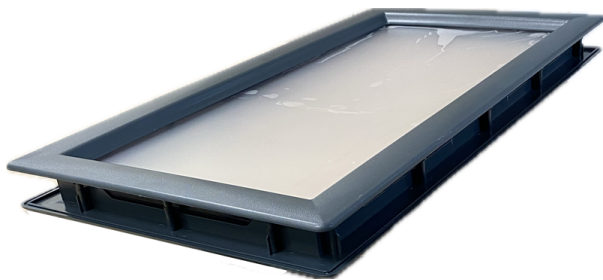

OKNO PROSTOKĄTNE ANTRACYT ABS 635X335MM, SKRĘCANE

Nr Art.: Okno L2 RAL antracyt

Cena detaliczna: 30,80 € (brutto) / szt. Cena zawiera podatek VAT

Cena fabryczna: 25.00 € (netto) / szt. Cena bez podatku VAT

OPIS PRODUKTU

Okno do bramy segmentowej z tworzywa 635x335mm
Ramka: ABS;
przeszklenie: 2 zespolone tafle PMMA o grubości 2mm;
Uszczelnienie silikonowe;
Klasa wodoszczelności: E2250;
Przepuszczalność powietrza: Klasa 4;
Izolacja termiczna 1,61 W/m kw*K;
Waga 1,8 kg
Wymiary otworu 605x302mm
Kolor: antracyt RAL 7016
Do paneli 38-42mm grubości