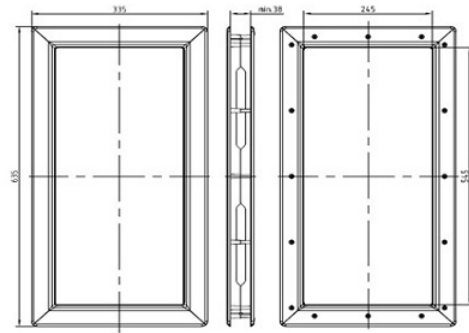

OKNO PROSTOKĄTNE ANTRACYT ABS 635X335MM, SKRĘCANE

Nr Art.: Okno L2 RAL antracyt

Cena detaliczna: 30,80 € (brutto) / szt. Cena zawiera podatek VAT

Cena fabryczna: 25.00 € (netto) / szt. Cena bez podatku VAT

OPIS PRODUKTU

Okno do bramy segmentowej z tworzywa 635x335mm
Ramka: ABS;
przeszklenie: 2 zespolone tafle PMMA o grubości 2mm;
Uszczelnienie silikonowe;
Klasa wodoszczelności: E2250;
Przepuszczalność powietrza: Klasa 4;
Izolacja termiczna 1,61 W/m kw*K;
Waga 1,8 kg
Wymiary otworu 605x302mm
Kolor: antracyt RAL 7016
Do paneli 38-42mm grubości

DODATKOWE INFORMACJE

Waga brak