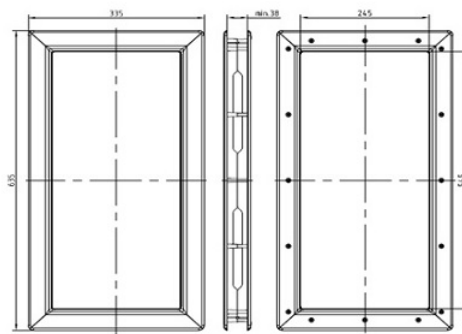

## OKNO PROSTOKĄTNE BIAŁE ABS 635 X 335MM, SKRĘCANE

Nr Art.: okno L2 białe

**Cena detaliczna: 140,00 zł (brutto) / szt. Cena zawiera podatek VAT**

**Cena fabryczna: 26.00 € (netto) / szt. Cena bez podatku VAT**

### OPIS PRODUKTU

Skręcane okno z tworzywa 635x335mm  
Ramka: ABS;  
przeszklenie: 2 zespolone tafle PMMA o grubości 2mm;  
Uszczelnienie silikonowe;  
Klasa wodoszczelności: E2250;  
Przepuszczalność powietrza: Klasa 4;  
Izolacja termiczna  $U=1,61$  W/m kw\*K;  
Waga 1,8 kg

Wymiary otworu 605x302mm  
Kolor: biały  
Do paneli 38-45mm grubości