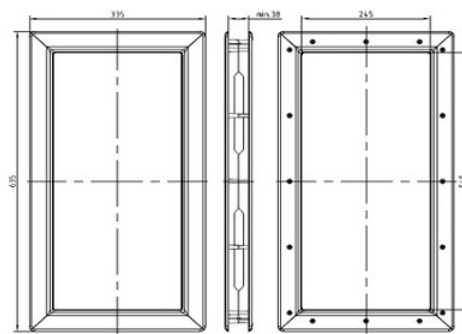

OKNO PROSTOKĄTNE CZARNE ABS 635X335MM, SKRĘCANE

Nr Art.: okno L2

Cena detaliczna: 89,00 zł (brutto) / szt. Cena zawiera podatek VAT

Cena fabryczna: 25.00 € (netto) / szt. Cena bez podatku VAT

OPIS PRODUKTU

Okno do bramy segmentowej z tworzywa 635x335mm

Ramka: ABS;

przeszklenie: 2 zespolone tafle PMMA o grubości 2mm;

Uszczelnienie silikonowe;

Klasa wodoszczelności: E2250;

Przepuszczalność powietrza: Klasa 4;

Izolacja termiczna 1,61 W/m kw*K;

Waga 1,8 kg

Wymiary otworu 605x302mm

Kolor: czarny

Do paneli 38-45mm grubości

DODATKOWE INFORMACJE

Waga 1,8 kg

Producent

POLTAU Sp. z o.o. Adres: ul. Wycieczkowa 26 91-518 Łódź Polska
Kontakt: email: info@poltau.com.p. telefon: +48426599599