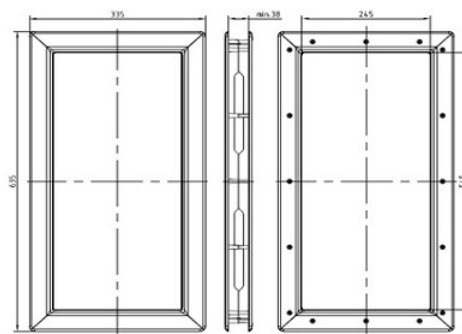

OKNO PROSTOKĄTNE CZARNE ABS 635X335MM, SKRĘCANE

Nr Art.: okno L2

Cena detaliczna: 89,00 zł (brutto) / szt. Cena zawiera podatek VAT

Cena fabryczna: 25.00 € (netto) / szt. Cena bez podatku VAT

OPIS PRODUKTU

Skręcane okno z tworzywa 635x335mm
Ramka: ABS;
przeszklenie: 2 zespolone tafle PMMA o grubości 2mm;
Uszczelnienie silikonowe;
Klasa wodoszczelności: E2250;
Przepuszczalność powietrza: Klasa 4;
Izolacja termiczna 1,61 W/m kw*K;
Waga 1,8 kg
Wymiary otworu 605x302mm
Kolor: czarny
Do paneli 38-45mm grubości