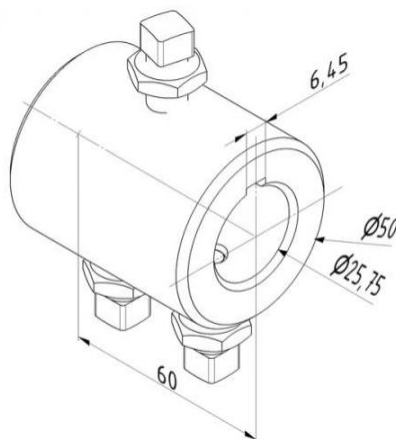

PEŁNE SPRZĘGŁO WAŁU DO 1" WAŁ, 60 X 50 MM
Nr Art.: 25017

Cena detaliczna: 58,00 zł (brutto) / szt. Cena zawiera podatek VAT

Cena fabryczna: 7.70 € (netto) / szt. Cena bez podatku VAT

OPIS PRODUKTU

Sprzęgło pełne na wał 25,4
Materiał: Stal ocynkowana
Mocowanie trzema śrubami nastawnymi
Długość: 60mm