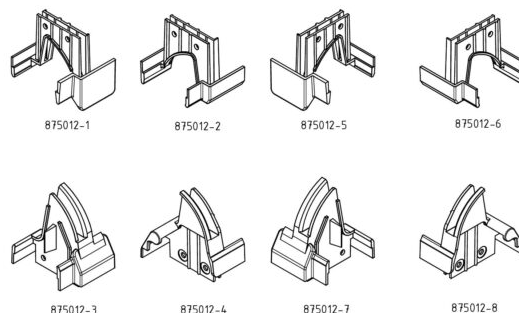

PLASTIKOWE NAKŁADKI NA PROFIL ALUMINIOWY 875001 DO DRZWI SERWISOWYCH WYKONANYCH W PANELACH Z ZAMKIEM BEZPIECZNYM EPCO, KINGSPAN

Nr Art.: 875012

Cena detaliczna: 7,04 € (brutto) / szt. Cena zawiera podatek VAT

Cena fabryczna: € (netto) / szt. Cena bez podatku VAT

OPIS PRODUKTU

Zestaw plastikowych nakładek do montażu na profilach drzwi serwisowych. Zapobiega przytrzaśnięciu palców pomiędzy panelami. Stosowany w połączeniu z profilem drzwiowym 875001. Przeznaczony do paneli EPCO, Kingspan i TecnoPan.

DODATKOWE INFORMACJE

Waga 0,2 kg

Jednostka Miary zestaw

Materiał PCV

Producent Komponenty do bram Sp. z o.o. Adres: ul. Wycieczkowa 26 91-518 Łódź Polska Kontakt: email:biuro@kdb-polska.pl telefon: +48505331431