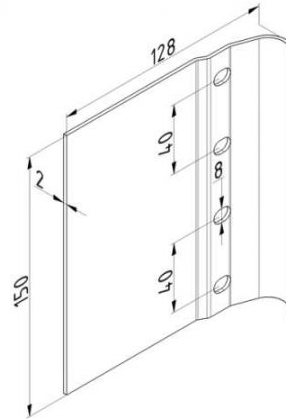

**PŁYTA 128X150X2 MM GALWANIZOWANA STALOWA ŁĄCZĄCA KĄTOWNIK PIONOWY Z  
PROWADNICĄ PIONOWĄ**  
Nr Art.: 25240.1

**Cena detaliczna: 18,00 zł (brutto) / szt. Cena zawiera podatek VAT**

**Cena fabryczna: 2.18 € (netto) / szt. Cena bez podatku VAT**

## OPIS PRODUKTU

Płyta do montażu szyny do słupków pionowych  
Materiał: Stal ocynkowana