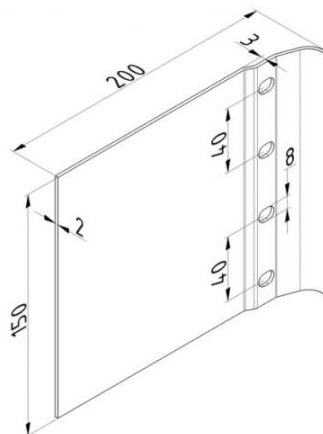

**PŁYTA 200X150X2 MM GALWANIZOWANA STALOWA ŁĄCZĄCA KĄTOWNIK PIONOWY Z
PROWADNICĄ PIONOWĄ**

Nr Art.: 25245

Cena detaliczna: 23,00 zł (brutto) / szt. Cena zawiera podatek VAT

Cena fabryczna: 4.10 € (netto) / szt. Cena bez podatku VAT

OPIS PRODUKTU

Płyta przedłużona do montażu szyny do słupków pionowych
Materiał: Stal ocynkowana

DODATKOWE INFORMACJE

Waga	brak
Klasa wysyłkowa	Standard