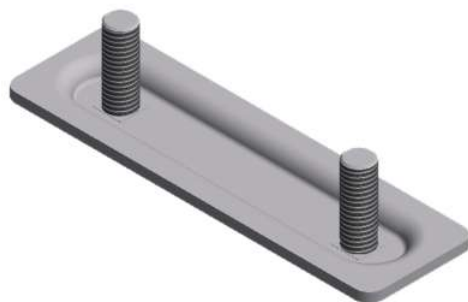

**PŁYTKA ŁĄCZĄCA 108X32MM ZE ŚRUBAMI M8X18MM W ODLEGŁOŚCI 70MM OD SIEBIE**  
**Nr Art.:** 235205

**Cena detaliczna: 8,10 zł (brutto) / szt. Cena zawiera podatek VAT**

**Cena fabryczna: 1.40 € (netto) / szt. Cena bez podatku VAT**

### **OPIS PRODUKTU**

Płytką łączącą 108x32mm ze śrubami M8x18mm w odległości 70mm od siebie  
Materiał: Stal ocynkowana  
Do łączenia profilu C 40x20mm