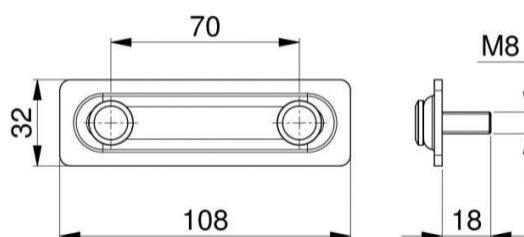

PŁYTKA ŁĄCZĄCA 108X32MM ZE ŚRUBAMI M8X18MM W ODLEGŁOŚCI 70MM OD SIEBIE
Nr Art.: 235205

Cena detaliczna: 1,78 € (brutto) / szt. Cena zawiera podatek VAT

Cena fabryczna: 1.40 € (netto) / szt. Cena bez podatku VAT

OPIS PRODUKTU

Płytką łączącą 108x32mm ze śrubami M8x18mm w odległości 70mm od siebie
Materiał: Stal ocynkowana
Do łączenia profilu C 40x20mm

DODATKOWE INFORMACJE

Waga	brak
Klasa wysyłkowa	Standard