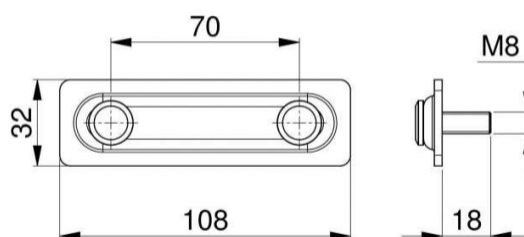

**PŁYTKA ŁĄCZĄCA 108X32MM ZE ŚRUBAMI M8X18MM W ODLEGŁOŚCI 70MM OD SIEBIE**  
**Nr Art.:** 235205

**Cena detaliczna: 8,10 zł (brutto) / szt. Cena zawiera podatek VAT**

**Cena fabryczna: 1.40 € (netto) / szt. Cena bez podatku VAT**

### **OPIS PRODUKTU**

Płytką łączącą 108x32mm ze śrubami M8x18mm w odległości 70mm od siebie  
Materiał: Stal ocynkowana  
Do łączenia profilu C 40x20mm