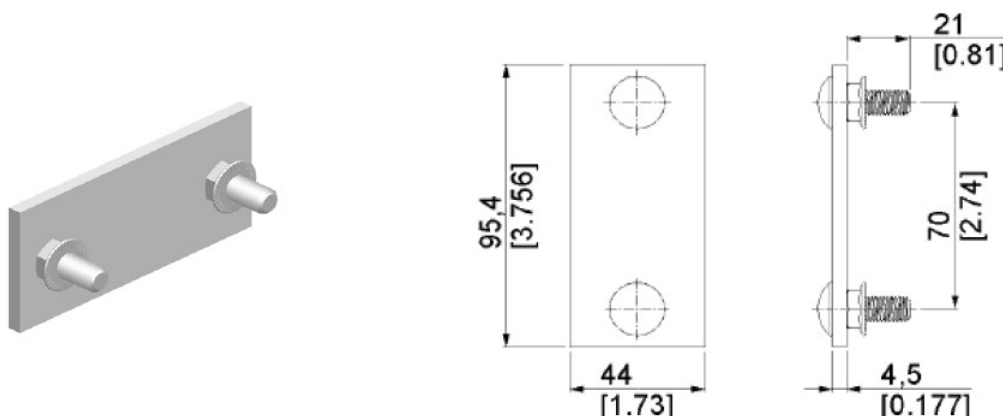

PŁYTKA ŁĄCZĄCA 95 X 44 X 4.5MM Z 2 ŚRUBAMI M8X25 DO ŁĄCZENIA PROFILI C+++
Nr Art.: 184174

Cena detaliczna: 8,60 zł (brutto) / szt. Cena zawiera podatek VAT

Cena fabryczna: 1.50 € (netto) / szt. Cena bez podatku VAT

OPIS PRODUKTU

Płytką łączącą 95x44 ze śrubami M8x25mm w odległości 70mm od siebie
Materiał: Stal ocynkowana 4,5mm
Do łączenia profili C 53x28mm

DODATKOWE INFORMACJE

Waga	brak
Klasa wysyłkowa	Standard