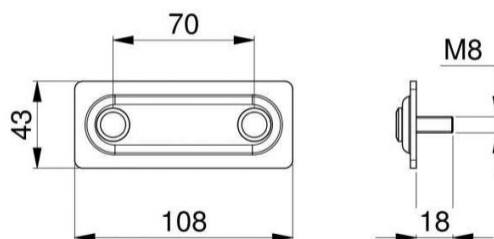

PŁYTKA ŁĄCZĄCA PROFIL C / 108X43MM
Nr Art.: 235203

Cena detaliczna: 9,37 zł (brutto) / szt. Cena zawiera podatek VAT

Cena fabryczna: 1.05 € (netto) / szt. Cena bez podatku VAT

OPIS PRODUKTU

Płytką łączącą 108x43mm ze śrubami M8x18mm w odległości 70mm od siebie
Materiał: Stal ocynkowana
Do łączenia profilu C 53x28mm

DODATKOWE INFORMACJE

Waga 0,13 kg
Klasa wysyłkowa Standard