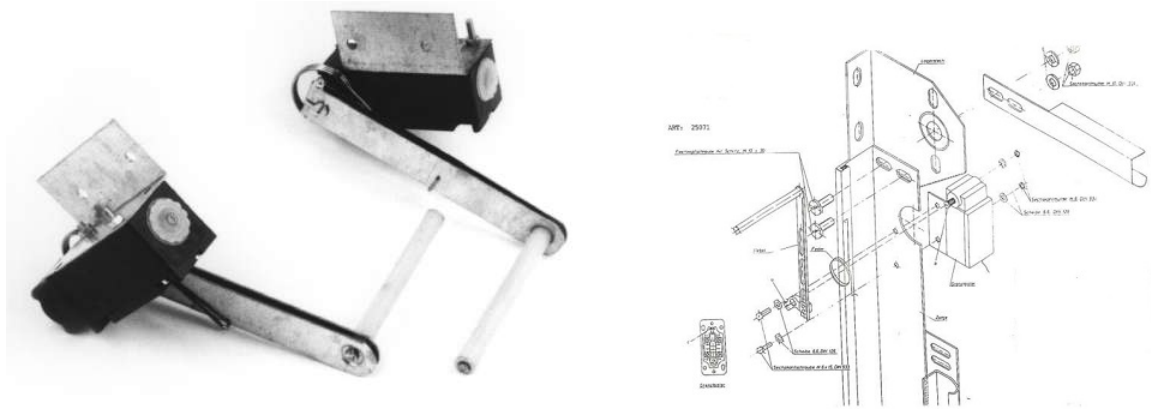

**PRAWO URZĄDZENIE PRZECIWKO POLUZOWANIU LINKI, W PRZYPADKU POLUZOWANIA
LINKI WYŁĄCZA NAPĘD ELEKTRYCZNY KOPIA**

Nr Art.: R

Cena detaliczna: 810,00 zł (brutto) / szt. Cena zawiera podatek VAT

Cena fabryczna: 209.00 € (netto) / szt. Cena bez podatku VAT

OPIS PRODUKTU

Elektroniczne urządzenie kontrolujące naciąg linki
Wyłącza napęd jeżeli linka jest poluzowana
Materiał: Stal ocynkowana

DODATKOWE INFORMACJE

Waga	brak
Klasa wysyłkowa	Standard