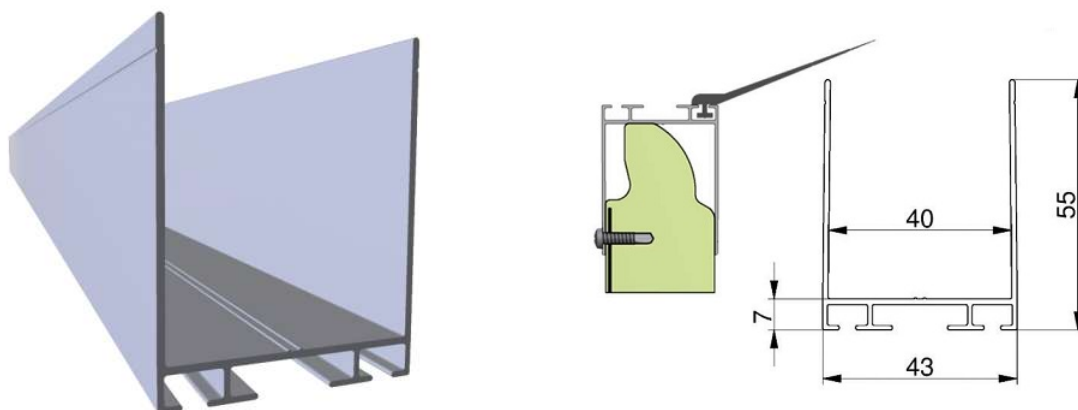

PROFIL ALUMINIOWY 55X40X55MM BIAŁY RAL9016, L 6090MM
Nr Art.: R9016-6090

Cena detaliczna: 430,00 zł (brutto) / szt. Cena zawiera podatek VAT

Cena fabryczna: 30.12 € (netto) / szt. Cena bez podatku VAT

OPIS PRODUKTU

Profil do panela 40mm do bram garażowych i przemysłowych
Materiał: Aluminium nie-anodowane
Długość: 6090mm
kolor: RAL9016

DODATKOWE INFORMACJE

Waga	brak
Klasa wysyłkowa	Dłużyca