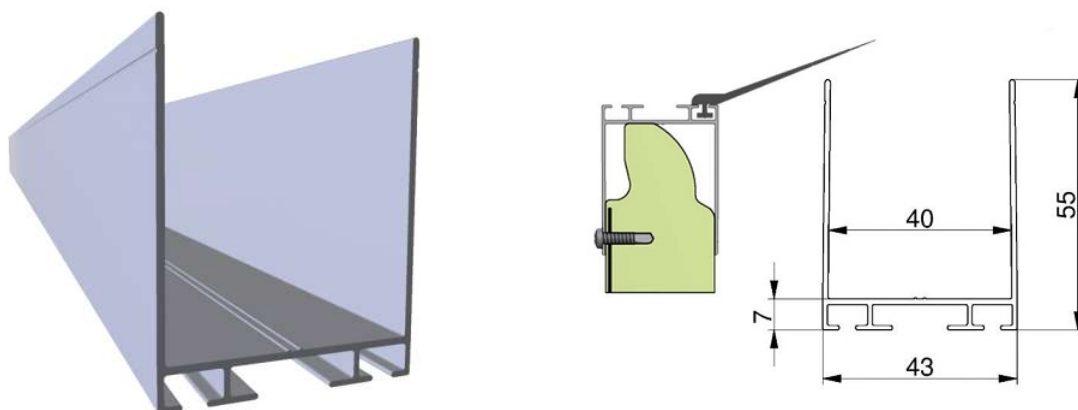

PROFIL ALUMINIOWY 55X40X55MM CZARNY RAL9011 L 6090MM
Nr Art.: R9011-6090

Cena detaliczna: 430,00 zł (brutto) / szt. Cena zawiera podatek VAT

Cena fabryczna: 30.12 € (netto) / szt. Cena bez podatku VAT

OPIS PRODUKTU

Profil do panela 40mm do bram garażowych i przemysłowych
Materiał: Aluminium nie-anodowane
Długość: 6090mm
kolor: RAL9011

DODATKOWE INFORMACJE

Waga	brak
Klasa wysyłkowa	Dłużycyca