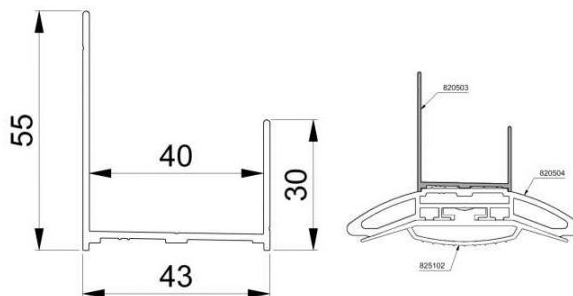

**PROFIL ALUMINIOWY DOLNY ANODA, DO PANELA 40MM, L 3000MM, DO NISKIEGO
PROGU 875000**

Nr Art.: 3000

Cena detaliczna: 200,00 zł (brutto) / szt. Cena zawiera podatek VAT

Cena fabryczna: 26.00 € (netto) / szt. Cena bez podatku VAT

OPIS PRODUKTU

Profil do bram garażowych i przemysłowych z drzwiami serwisowymi z niskim progiem

Materiał: Aluminium anodowane

Długość: 3000mm

Stosować razem z profilem 875000

DODATKOWE INFORMACJE

Waga 5 kg

Producent