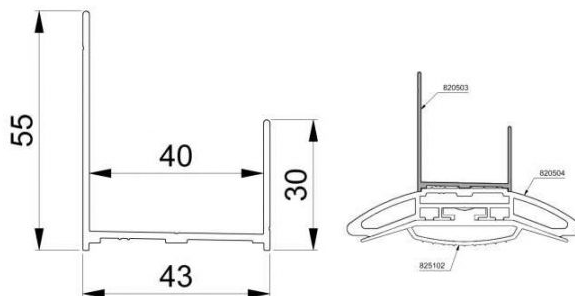

**PROFIL ALUMINIOWY DOLNY ANODA, DO PANELA 40MM, L 3000MM, DO NISKIEGO  
PROGU 875000**

**Nr Art.:** 3000

**Cena detaliczna: 200,00 zł (brutto) / szt. Cena zawiera podatek VAT**

**Cena fabryczna: 26.00 € (netto) / szt. Cena bez podatku VAT**

**OPIS PRODUKTU**

Profil do bram garażowych i przemysłowych z drzwiami serwisowymi z niskim progiem

Materiał: Aluminium anodowane

Długość: 3000mm

Stosować razem z profilem 875000

**DODATKOWE INFORMACJE**

**Waga** brak

**Klasa wysyłkowa** Dłużyca