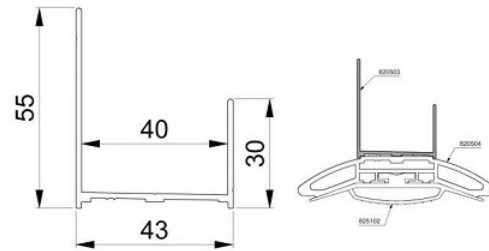

**PROFIL ALUMINIOWY DOLNY ANODA, DO PANELA 40MM, L 5000MM, DO NISKIEGO
PROGU 875000**
Nr Art.: 5000

Cena detaliczna: 72,60 € (brutto) / szt. Cena zawiera podatek VAT

Cena fabryczna: 42.00 € (netto) / szt. Cena bez podatku VAT

OPIS PRODUKTU

Profil do bram garażowych i przemysłowych z drzwiami serwisowymi z niskim progiem
Materiał: Aluminium anodowane
Długość: 5000mm
Stosować razem z profilem 875000

DODATKOWE INFORMACJE

Waga	4 kg
Producent	Komponenty do bram Sp. z o.o. Adres: ul. Wycieczkowa 26 91-518 Łódź Polska Kontakt: email:biuro@kdb-polska.pl telefon: +48505331431
Materiał	Aluminium
Zastosowanie	brama segmentowa
Klasa wysyłkowa	Dłużycza