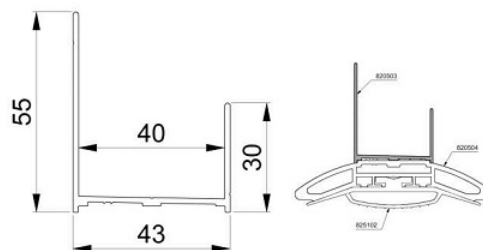

**PROFIL ALUMINIOWY DOLNY ANODA, DO PANELA 40MM, L 5000MM, DO NISKIEGO
PROGU 875000**

Nr Art.: 5000

Cena detaliczna: 330,00 zł (brutto) / szt. Cena zawiera podatek VAT

Cena fabryczna: 42.00 € (netto) / szt. Cena bez podatku VAT

OPIS PRODUKTU

Profil do bram garażowych i przemysłowych z drzwiami serwisowymi z niskim progiem

Materiał: Aluminium anodowane

Długość: 5000mm

Stosować razem z profilem 875000

DODATKOWE INFORMACJE

Waga 4 kg

Producent