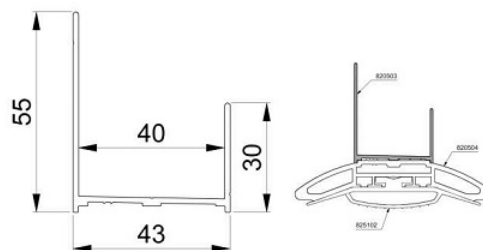

**PROFIL ALUMINIOWY DOLNY ANODA, DO PANELA 40MM, L 5000MM, DO NISKIEGO
PROGU 875000**

Nr Art.: 5000

Cena detaliczna: 330,00 zł (brutto) / szt. Cena zawiera podatek VAT

Cena fabryczna: 42.00 € (netto) / szt. Cena bez podatku VAT

OPIS PRODUKTU

Profil do bram garażowych i przemysłowych z drzwiami serwisowymi z niskim progiem

Materiał: Aluminium anodowane

Długość: 5000mm

Stosować razem z profilem 875000

DODATKOWE INFORMACJE

Waga brak

Klasa wysyłkowa Dłużyca