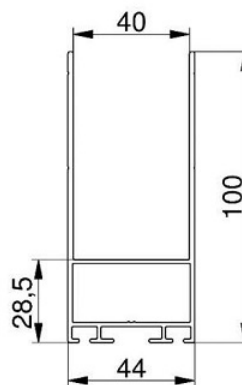

**PROFIL ALUMINIOWY NIEANODOWANY WYS.100MM, DO PANELA 40MM, L 6090MM, DO
USZCZELKI 80045, 825100, 825101**

Nr Art.: 6090

Cena detaliczna: 198,00 € (brutto) / szt. Cena zawiera podatek VAT

Cena fabryczna: 115.00 € (netto) / szt. Cena bez podatku VAT

OPIS PRODUKTU

Profil do panela 40mm do bram garażowych i przemysłowych

Materiał: Aluminium

Długość: 6090 mm

DODATKOWE INFORMACJE

Waga brak

Klasa wysyłkowa Dłużyca