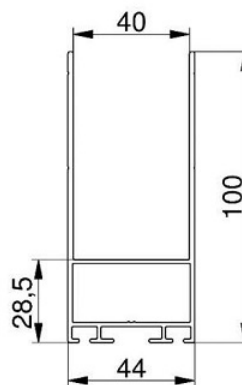

**PROFIL ALUMINIOWY NIEANODOWANY WYS.100MM, DO PANELA 40MM, L 6090MM, DO
USZCZELKI 80045, 825100, 825101**

Nr Art.: 6090

Cena detaliczna: 900,00 zł (brutto) / szt. Cena zawiera podatek VAT

Cena fabryczna: 115.00 € (netto) / szt. Cena bez podatku VAT

OPIS PRODUKTU

Profil do panela 40mm do bram garażowych i przemysłowych

Materiał: Aluminium

Długość: 6090 mm

DODATKOWE INFORMACJE

Waga brak

Klasa wysyłkowa Dłużyca