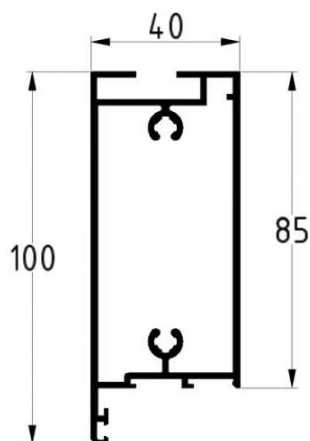

PROFIL BOCZNY I DOLNY ANODOWANE, L = 7000 MM / SIDE AND BOTTOM PROFILE, ANODISED, L=7000MM

Nr Art.: 80554

Cena detaliczna: 1 230,00 zł (brutto) / szt. Cena zawiera podatek VAT

Cena fabryczna: 160.00 € (netto) / szt. Cena bez podatku VAT

OPIS PRODUKTU

Aluminiowy profil boczny/dolny do sekcji przeszklonych

Materiał: Aluminium anodowane

Długość: 7000 mm

DODATKOWE INFORMACJE

Waga brak

Klasa wysyłkowa Dłużycza