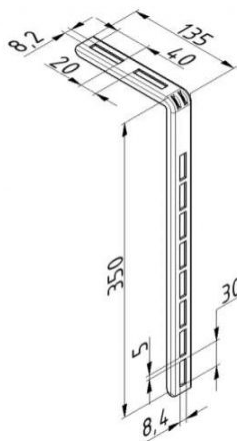

PROFIL DO PODWIESZEŃ 350X135MM
Nr Art.: 24803

Cena detaliczna: 15,80 zł (brutto) / szt. Cena zawiera podatek VAT

Cena fabryczna: 2.60 € (netto) / szt. Cena bez podatku VAT

OPIS PRODUKTU

Łącznik instalacyjny do montowania przewodnic poziomych
Materiał: Stal ocynkowana
L=350mm