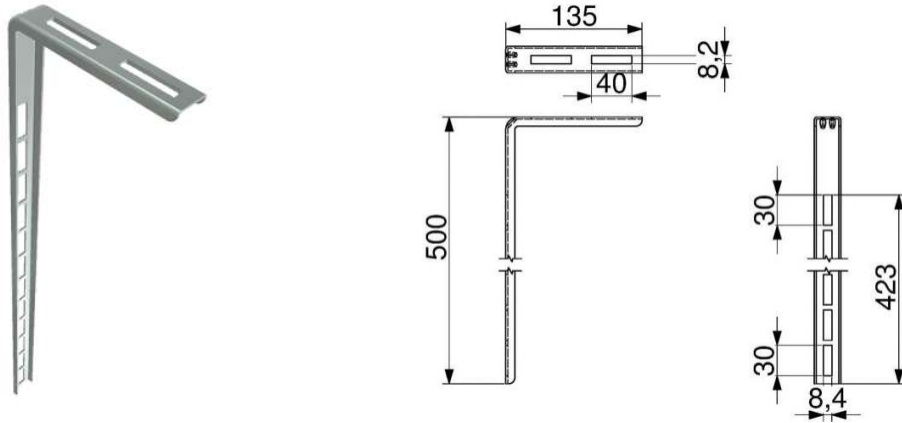

PROFIL DO PODWIESZEŃ 500X135MM
Nr Art.: 235214

Cena detaliczna: 19,10 zł (brutto) / szt. Cena zawiera podatek VAT

Cena fabryczna: 3.20 € (netto) / szt. Cena bez podatku VAT

OPIS PRODUKTU

Długi łącznik instalacyjny do montowania przewodnic poziomych
Materiał: Stal ocynkowana
L=500mm