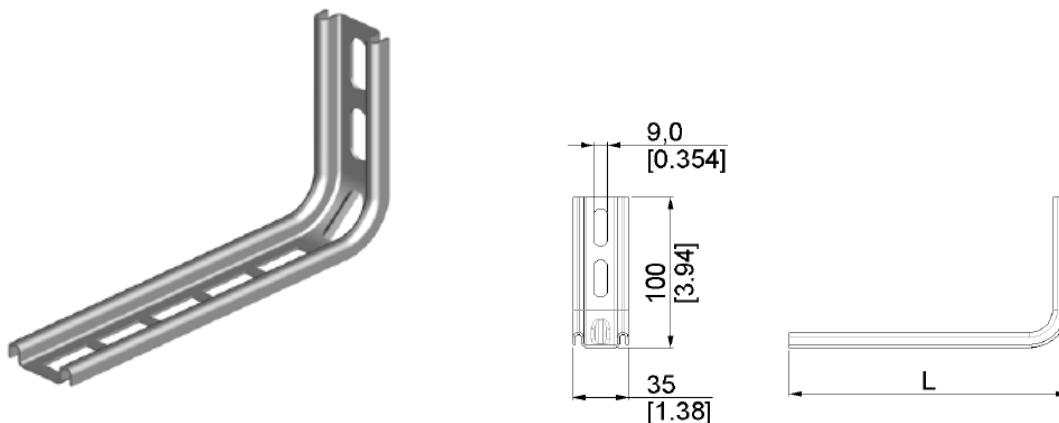

PROFIL DO PODWIESZEŃ L=176MM /24805
Nr Art.: 198512

Cena detaliczna: 6,90 zł (brutto) / szt. Cena zawiera podatek VAT

Cena fabryczna: € (netto) / szt. Cena bez podatku VAT

OPIS PRODUKTU

materiał: stal ocynkowana

DODATKOWE INFORMACJE

Waga	brak
Jednostka Miary	sztuka
Klasa wysyłkowa	